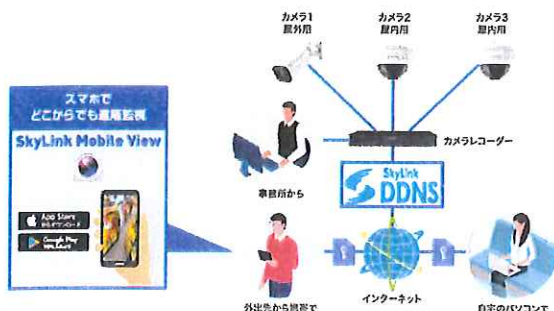

②動体検知

常時録画のほかに、映像に動きがあった場合に自動で録画を開始する動体検知録画に対応しています。

③USBバックアップ

USBポートを前面と背面に搭載し、USBメモリーへ映像の書き出しができます。

④監視カメラ専用HDDを採用

HDD2台搭載モデルは「重複録画機能」に対応。片方のHDDが壊れても録画は継続され、録画された映像の再生も可能です。

全モデルに安定した常時録画に最適な「監視専用ストレージ」採用

⑥遠隔監視

モバイル用アプリ「SkyLink Mobile View」(iOS/Android版) に対応し、スマホやタブレットから監視カメラ映像を見ることができます。

【専用レコーダー製品一覧】

型番	定価 (税抜)	商品名
SRB-E04S02T101	¥200,000	4ch対応ネットワークレコーダー-2TB
SRB-E04S04T101	¥220,000	4ch対応ネットワークレコーダー-4TB
SRB-E04S08T101	¥260,000	4ch対応ネットワークレコーダー-8TB
SRB-E08S04T201	¥280,000	8ch対応ネットワークレコーダー-4TB
SRB-E08S08T201	¥320,000	8ch対応ネットワークレコーダー-8TB
SRB-E08D08T201	¥330,000	8ch対応ネットワークレコーダー-8TB(4TB×2)
SRB-E08D16T201	¥410,000	8ch対応ネットワークレコーダー-16TB(8TB×2)
SRB-E16S04T201	¥360,000	16ch対応ネットワークレコーダー-4TB
SRB-E16S08T201	¥400,000	16ch対応ネットワークレコーダー-8TB
SRB-E16D08T201	¥410,000	16ch対応ネットワークレコーダー-8TB(4TB×2)
SRB-E16D16T201	¥490,000	16ch対応ネットワークレコーダー-16TB(8TB×2)