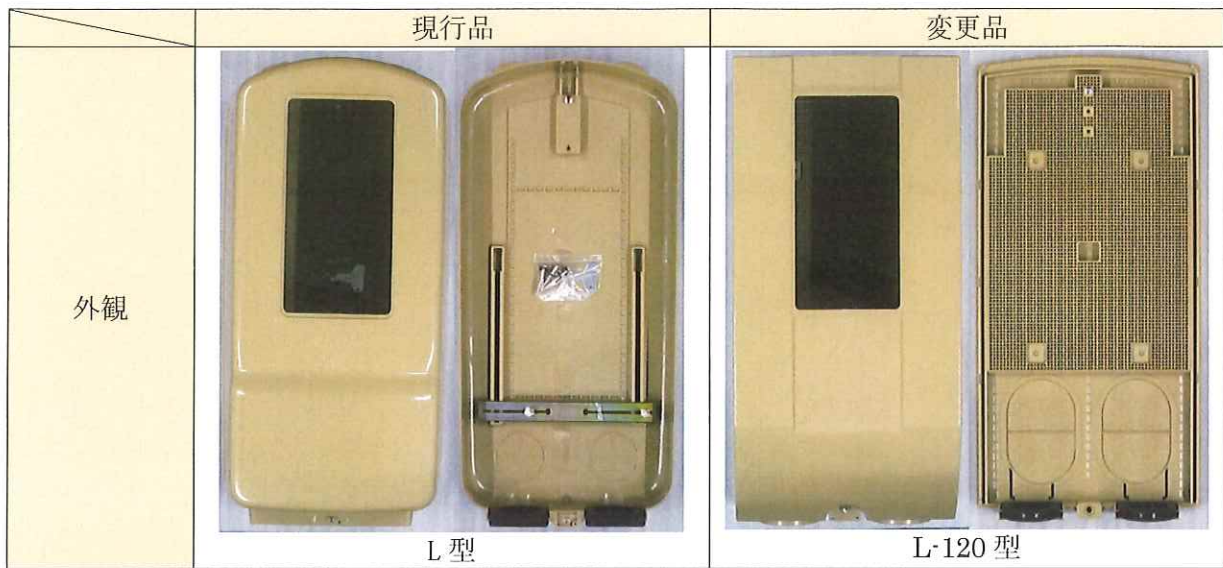

3 導入時期

導入予定時期*は種類毎に以下のとおりです。

種類	導入予定時期
S-30 型	2020 年 10 月頃
M-60 型	2019 年 12 月中旬頃
L-120 型	2020 年 9 月頃

※ メーカーの在庫が無くなり次第導入するため、状況により導入時期が前後する場合がございます。

4 支払い

本通知に伴う引込線および内線工事請負契約の基本工量および基本点数の変更はございません。

以 上