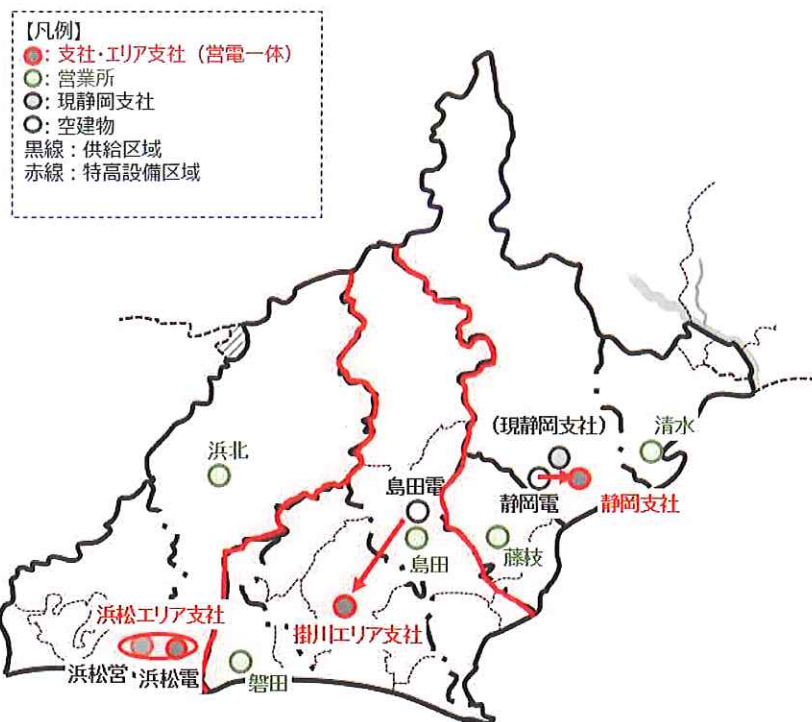

そこで、本資料で、2023年に予定しております、「**会社組織の変更**」および「**組織変更に伴う拠点集約**」についてご説明させていただきます。

02 会社組織の変更

02 会社組織の変更

- 2023年4月より、お客さまや自治体の課題・ニーズを把握し迅速に地域対応するとともに、それら課題解決と合わせて、効率的な設備形成・運用を行うため、**当社の組織体制の階層を最小化し、新たなに19支社を設置いたします。**

<現行> 本社、支社、営業所・電力セの三階層

<2023年4月> 階層を最小化し、二階層

02 会社組織の変更

■ 19支社化にあたり、静岡管内では、**静岡支社・掛川エリア支社・浜松エリア支社**を設置いたします。

ブロック	静岡	掛川	浜松
支社	静岡営 静岡電		
エリア支社 ※営電一体		掛川営 島田電	浜松営 浜松電
営業所 SS	清水営、藤枝営 (井川SS)	島田営、磐田営 (浜岡SS)	浜北営 (水窪SS・佐久間SS)
拠点 建物 【2023年時点】	静岡ビル	掛川ビル	浜松営・浜松電 【分散】
市町村	富士市、富士宮市、 静岡市、焼津市、藤 枝市 [5市]	島田市、川根本町、 牧之原市、吉田町、 御前崎市、菊川市、 掛川市、袋井市、森 町、磐田市 [7市 3町]	浜松市、湖西市 [2市]