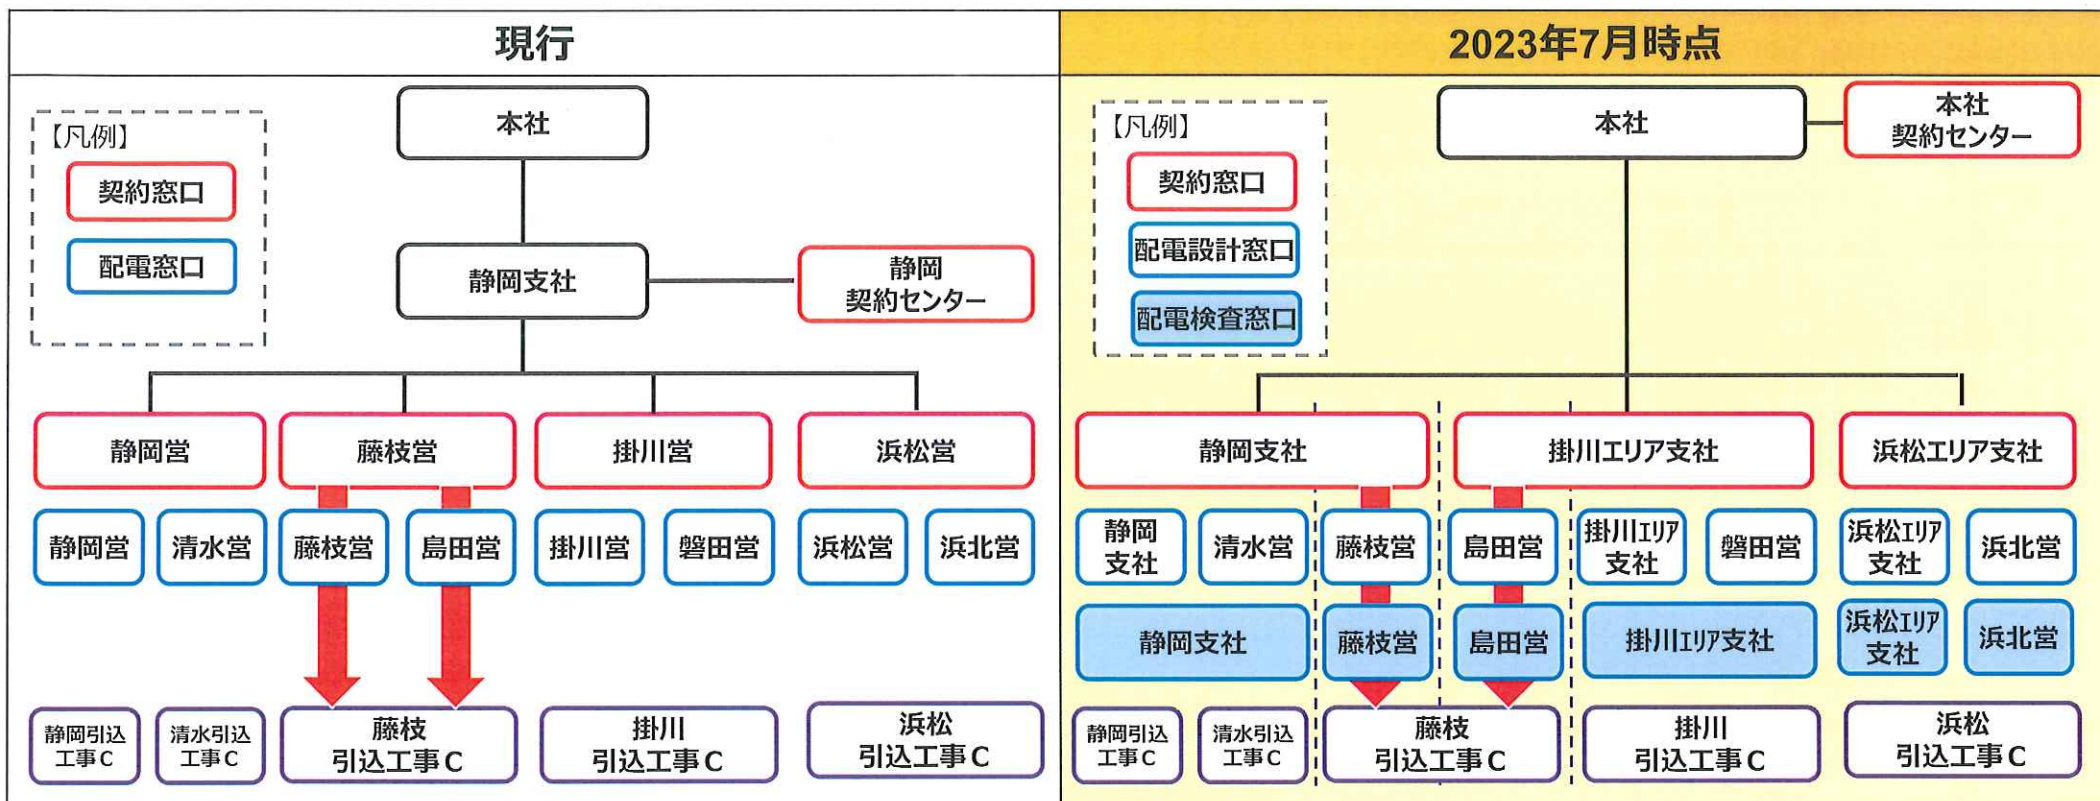

03 組織変更に伴う拠点集約

2023年度の組織変更に伴い低圧・高圧契約窓口を**3拠点**、低圧申込受付（＝契約センター）を**本社集約**、検査窓口を**6拠点**に変更となります。また、拠点化に伴い、藤枝引込工事Cさまの契約窓口は、静岡支社および掛川エリア支社にて実施させていただきます。契約窓口の移管にあたり、藤枝引込工事Cさまとの連絡方法等について、ご調整させていただきます。