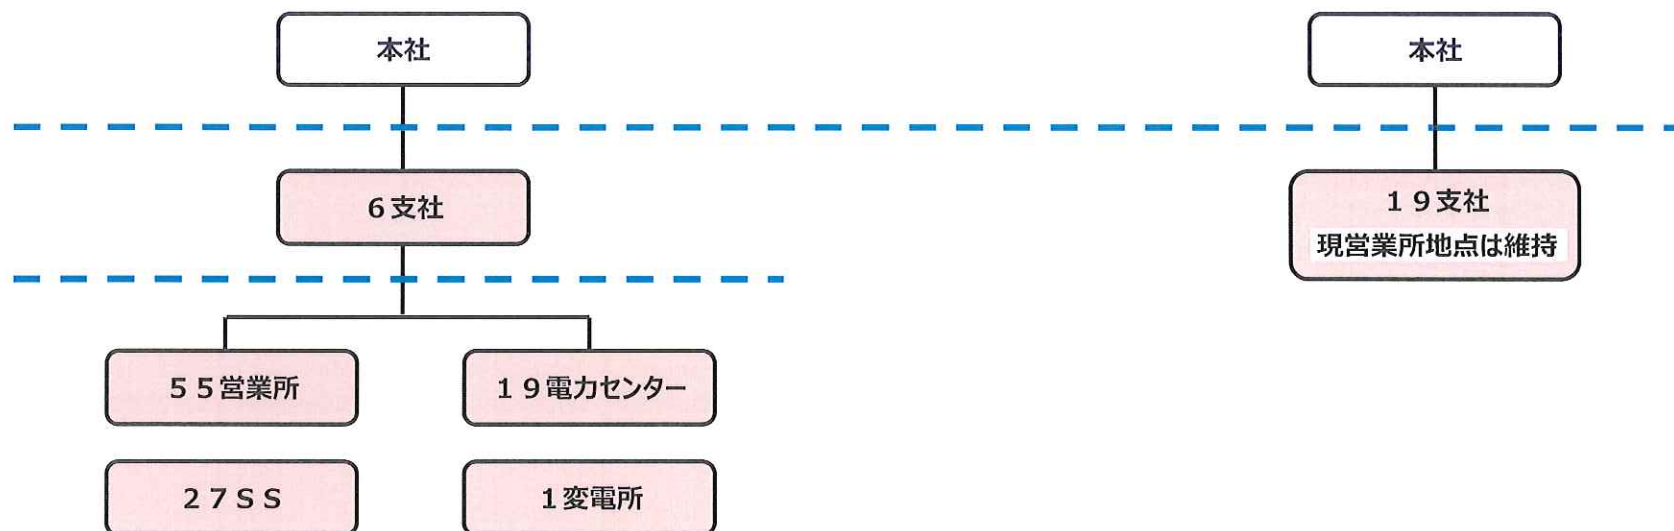

そこで、本資料で、2023年に予定しております、「**会社組織の変更**」および「**組織変更に伴う拠点集約**」についてご説明させていただきます。

02 会社組織の変更

02 会社組織の変更

- 2023年4月より、お客さまや自治体の課題・ニーズを把握し迅速に地域対応するとともに、それら課題解決と合わせて、効率的な設備形成・運用を行うため、**当社の組織体制の階層を最小化し、新たなに19支社を設置いたします。**

<現行> 本社、支社、営業所・電力セの三階層

<2023年4月> 階層を最小化し、二階層

02 会社組織の変更

■ 19支社化にあたり、静岡管内では、**静岡支社・掛川エリア支社・浜松エリア支社**を設置いたします。

ブロック	静岡	掛川	浜松
支社	静岡営 静岡電		
エリア支社 ※営電一体		掛川営 島田電	浜松営 浜松電
営業所 SS	清水営、藤枝営 (井川SS)	島田営、磐田営 (浜岡SS)	浜北営 (水窪SS・佐久間SS)
拠点 建物 【2023年時点】	静岡ビル	掛川ビル	浜松営・浜松電 【分散】
市町村	富士市、富士宮市、 静岡市、焼津市、藤 枝市 [5市]	島田市、川根本町、 牧之原市、吉田町、 御前崎市、菊川市、 掛川市、袋井市、森 町、磐田市 [7市 3町]	浜松市、湖西市 [2市]