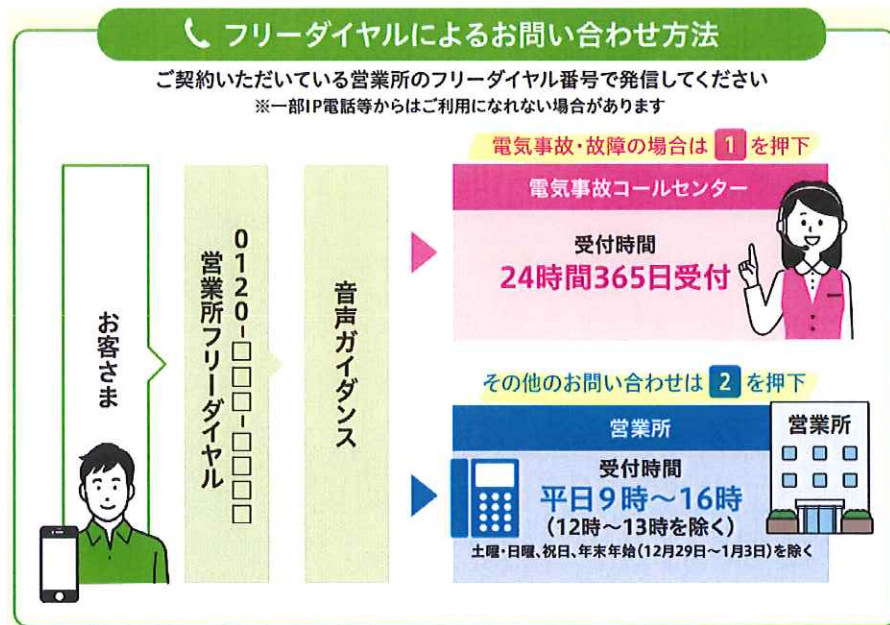

2023年3月吉日

お客さま各位

一般財団法人 中部電気保安協会

営業所電話番号の変更について（お知らせ）

平素は弊協会の業務にご理解、ご協力を賜り、誠にありがとうございます。

さて、弊協会では2023年4月3日（月）より営業所の電話番号をフリーダイヤルへ変更いたします。音声ガイダンスにより案内させていただきますので、電気事故・故障の場合は **1** を選択してください。「電気事故コールセンター」で**24時間365日対応**させていただきます。

その他のお問い合わせにつきましては、**2** を選択してください。ご契約いただいている営業所に対応させていただきます。

なお、電話番号については、営業所毎に設定されておりますので、次頁を参照しお掛けいただきますようよろしくお願いいたします。

今後も、お客さまに安心、安全をお届けできるよう努めてまいりますので、引き続き、変わらぬご愛顧を賜りますようお願い申し上げます。

以上

※保安管理業務の新規・変更契約等についてのお申し込みは、弊協会ホームページより、**24時間365日対応**の「インターネット申込」をご利用ください。