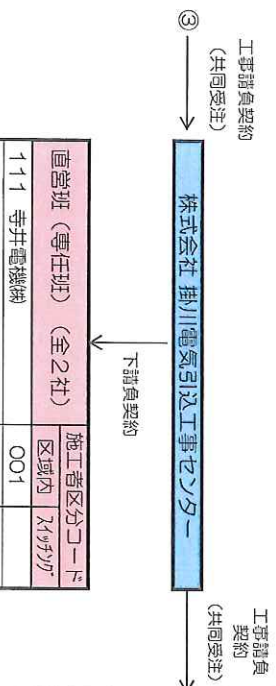

静岡県電気工事協会の 共同受注業務組織体制

S 認定工事店 (5社)

直営班 (等任班) (全2社)	施工者区分コード
111 寺井電機㈱	区域内
319 ㈱中泉電気工業	エリア外
直営班 (勝力班) (全5社)	
030 浜電工業㈱	002
018 ㈱齊藤電気	021
025 ㈱正晃電設	013
312 光生電気設備㈱	029
361 ㈱キタイ電気	032
7	

協力工事店A イットツツク施工者コード	
330 ㈱富東電気工事商会 (C)	033
315 昭和電気工事㈱ (C)	034
356 市川電機 (B)	035