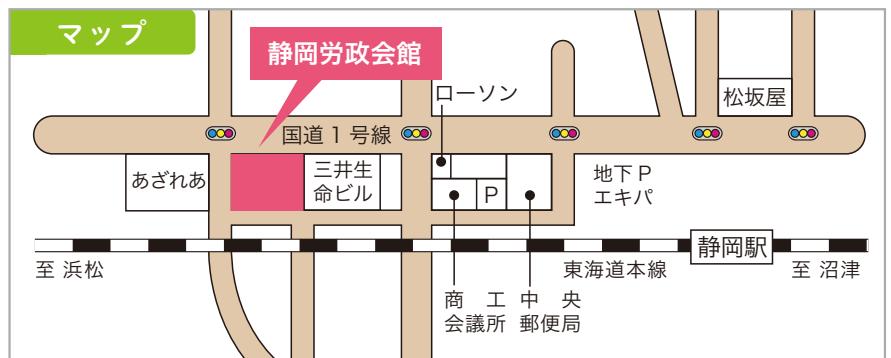

FAX番号 03-6809-4472 まで送信ください!

参加申込書 6月26日(水)開催 静岡県 説明会

こちらの用紙に必要事項を記入してE-mailにて送信いただくか、FAXでお送りください。
お一人様一枚をお願いします。複数名の場合は、コピーなどとしてご利用ください。

「中小企業のための女性活躍推進サポートサイト」
からもお申込みいただけます。

申込者 (連絡先)	フリガナ		
	貴社名		
	部署名・役職	フリガナ	お名前
	ご住所 〒		
	TEL:	FAX:	
	E-mail:		
	今回セミナーを知った媒体に○をつけてください。 1.女性活躍推進サポートサイト 2.女性活躍推進センターFacebook 3.女性活躍推進センターTwitter 4.ネット検索 5.メールマガジン 6.チラシ 7.知人などからの情報 8.その他( )		

個人情報の扱い: ご記載いただいた個人情報は、適切に管理し、説明会・セミナーの申込みおよびご支援に関するご連絡以外には使用いたしません。

会場所在地

静岡県静岡市葵区黒金町5-1
静岡県勤労者総合会館ビル
TEL 054-221-6280

アクセス

● JR「静岡駅」より 徒歩7分

説明会・セミナー等開催予定一覧!こちらに合わせてご参加ください!

詳しくはサイトへ

中部・北陸地区 説明会 開催日程

県	開催日	会場
福井県	6月25日(火)	福井市地域交流プラザ AOSSA 6階 研修室603
富山県	7月 4日(木)	ボルファートとやま 9階 称名の間
三重県	7月11日(木)	三重県教育文化会館 本館3階 第2会議室
石川県	7月12日(金)	金沢商工会議所会館 2階 研修室1C
岐阜県	8月20日(火)	じゅうろくプラザ 5階 小会議室2
長野県	9月19日(木)	JA長野県ビル 13階 13A会議室
愛知県	9月20日(金)	ウインクあいち 11階 1102
新潟県	11月 7日(木)	新潟第一ホテル 2階 新柳
山梨県	1月22日(水)	山梨県JA会館 6階 中会議室

管理職向けセミナー

愛知県

女性活躍推進のために配慮すべき点と
取組事例の紹介

10月16日(水)14:00~16:30

会場: ウインクあいち

女性社員向けセミナー

愛知県

キャリアデザインの描き方とロールモデルの紹介

11月21日(木)14:00~16:30

会場: ウインクあいち

お問合せ

女性活躍推進センター東京事務局
一般財団法人 女性労働協会

TEL 03-3456-4412 FAX 03-6809-4472

E-mail suishin@jaaww.or.jp

「中小企業のための女性活躍推進サポートサイト」

<http://www.josei-suishin.mhlw.go.jp/> 女性活躍推進サポートサイト

検索