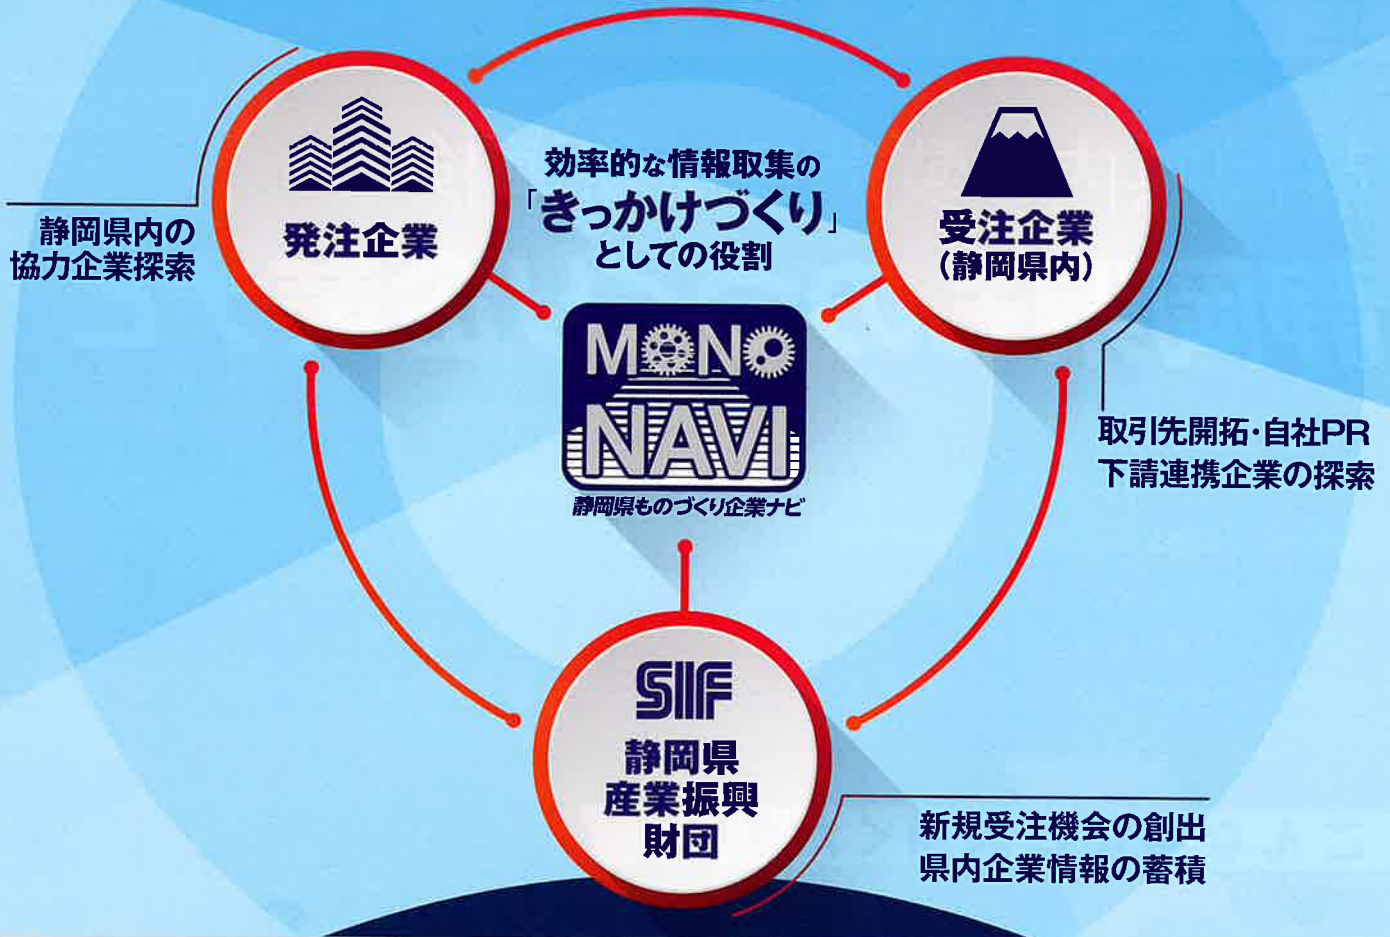

01 増産対応に伴い
協力企業を探したい

02 新製品の試作が
できる企業を探したい

03 自社にない加工技術をもった企業を探したい

静岡県 ものナビ

<https://siz-sangyo.secure.force.com/companysearch>

静岡県ものづくり企業ナビ

静岡県ものづくり企業ナビ

活用イメージ

「ものナビ」の特徴

●簡単検索

左記赤枠項目を選択式で検索可能。
条件が複数設定できることで、
個別にWeb検索するより効率アップ!

●情報の具体性、鮮度

左記以外のさらなる詳細情報は、
リンク先の各社HPで確認。

●新規検索対象

HPを持たず、Web検索できなかった
企業も「ものナビ」登録企業であれば
検索対象。(左記該当項目情報のみ)

●個別具体的相談