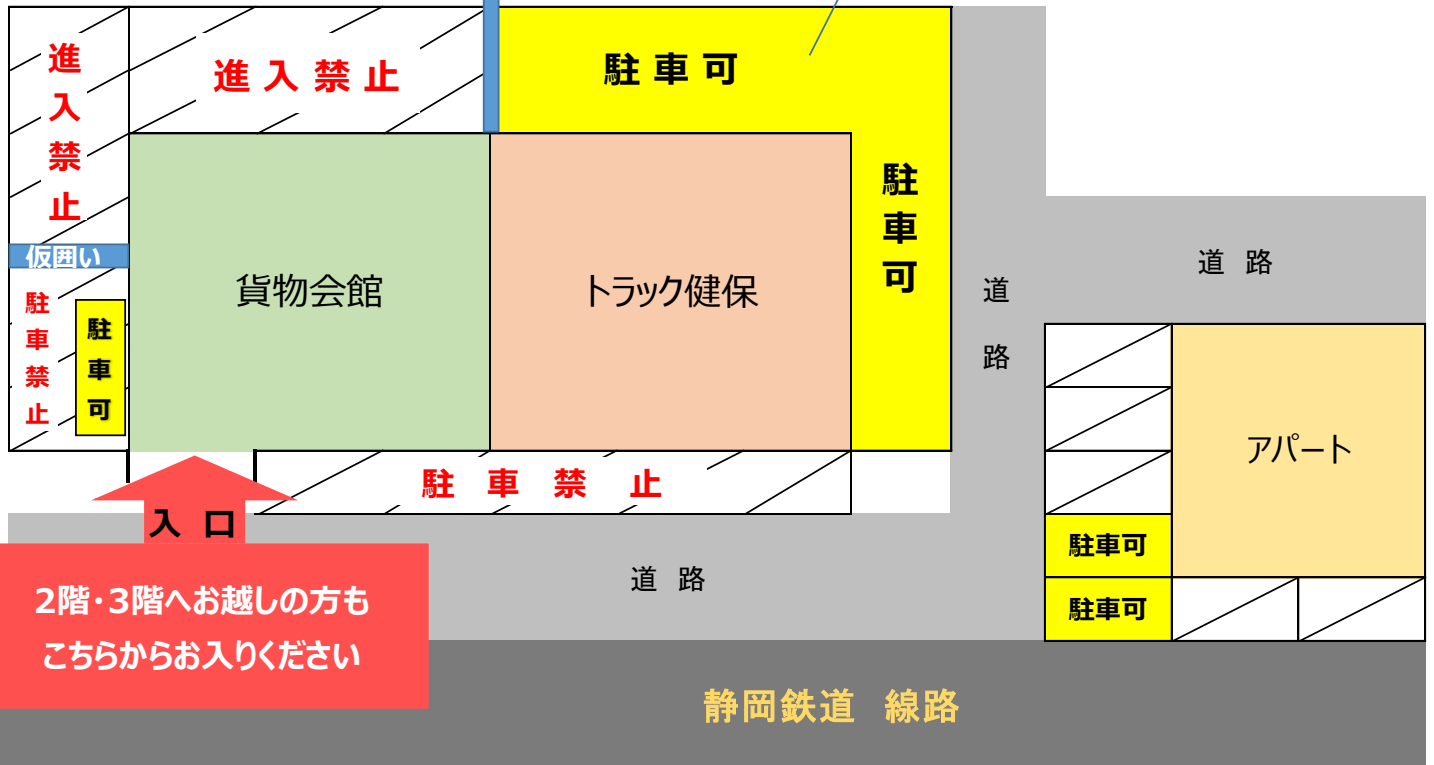

仮囲い中の為
通り抜けできません

健保には、短時間の駐車を
お願いします

2階・3階へお越しの方も
こちらからお入りください

静岡鉄道 線路