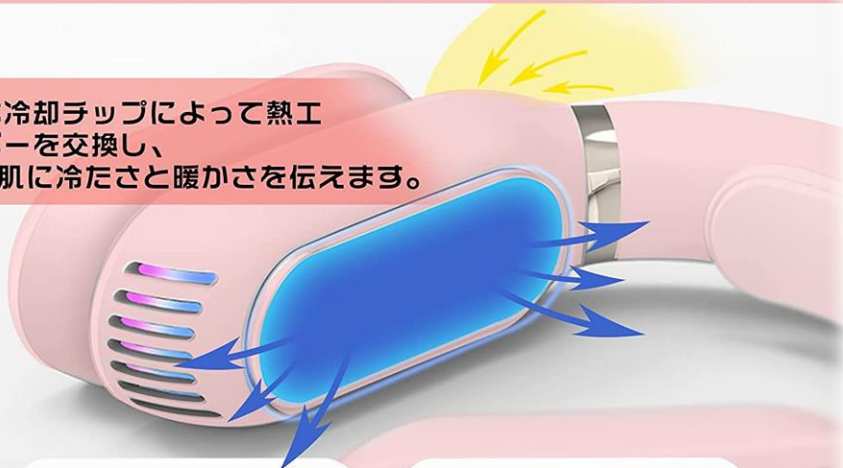

## ボタン一つで温冷切り替え

温

H1: 約39°C (約6.0時間)  
H2: 約42°C (約3.5時間)  
H3: 約45°C (約2.5時間)

冷

(連続使用時間)

C1: 約25°C (約2.3時間)  
C2: 約20°C (約2.1時間)  
C3: 約15°C (約2.0時間)

ご注文は静貨協まで → 054-263-0211

## 3秒で瞬時冷却 2in1サンコーネッククーラー

半導体冷却チップによって熱エネルギーを交換し、3秒間肌に冷たさと暖かさを伝えます。

加熱モード  
冬の寒い日に暖かさを楽しめる

冷却モード  
夏の暑い日に涼しさを楽しめる

## 3段階温度調節 & LEDスクリーン

ネッククーラーにLEDスクリーンを搭載しているのは、温度調節時、目前のモード及び温度が一目瞭然と判ります。

「HOT」ボタン  
加熱モードの3段階温度

「COLD」ボタン  
冷却モードの3段階温度

**サンプル  
あります**

屋外は  
もちろん

リフト作業や倉庫内での

作業にも最適!!